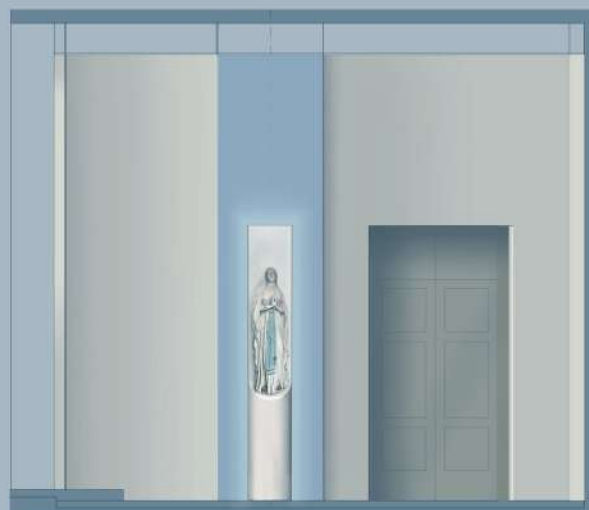

In questo senso tra le diverse tematiche proposte ed esaminate, si è scelta quella del **"ROVETO ARDENTE"**.

Si è giunti così ad una soluzione semplice e lineare, di maggiore simmetria, con un presbiterio leggermente avanzato verso l'aula e una predella in marmo per la Mensa eucaristica.

La scelta dei materiali per la pavimentazione in marmo di Botticino e delle coloriture neutre delle campiture parietali consentiranno di ritrovare uno spazio dove la **luce diverrà l'elemento guida per la preghiera e la meditazione**.

Entrare nella Cappella significherà immergersi nella preghiera aiutati da quattro elementi presenti nell'ambiente e in dialogo fra loro.

- La Statua della **MADONNA DI LOURDES**
- La **LUCE**
- L'**ORO** nel presbiterio
- Il **LEGNO DI ROVERE**

Questi elementi **costituiscono i momenti visivi** attraverso i quali viene condotto il **percorso meditativo di introduzione alla preghiera** e di immersione nel **luogo mistico**.

La Statua in marmo di Nostra Signora di Lourdes

Collocata sul fianco destro della cappella ed evidenziata con un sfondo azzurro, la nuova statua di N.S. di Lourdes sarà realizzata in Marmo statuario di Carrara scolpito sul modello di **Joseph Fabisch a Lourdes**.

Sarà finita poi con leggere tinte azzurre sulla fascia e dorature sulle rose poste ai piedi della Madonna.

La Retro illuminazione con striped ad alta intensità luminosa aiuterà a creare un'atmosfera di raccoglimento e di preghiera.